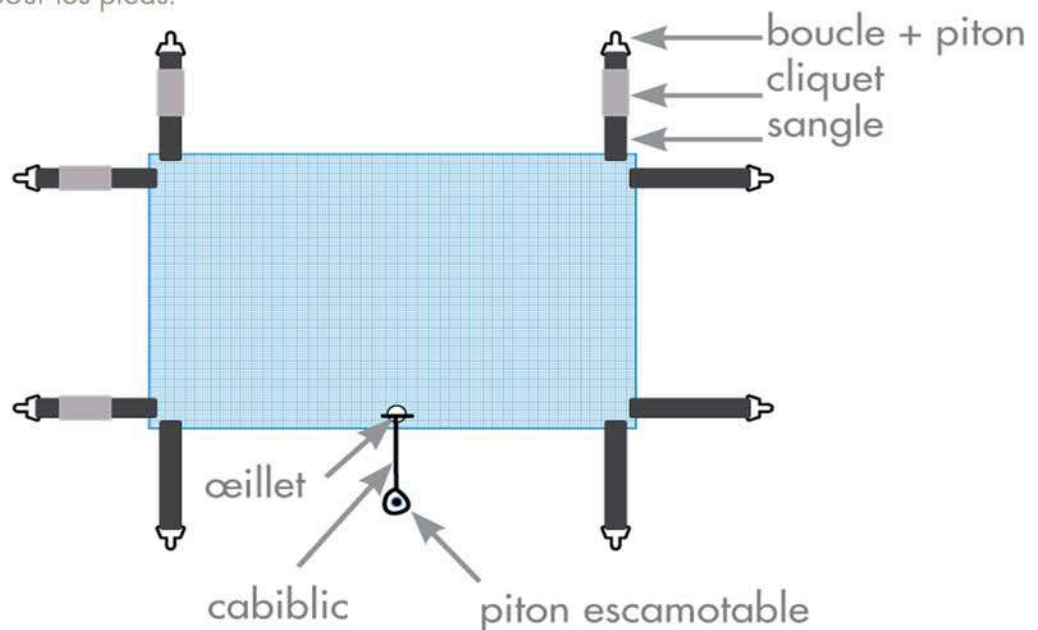

# GR VOL - SPECIAL VOLET

PVC 280g/m<sup>2</sup>

Traité anti-UV et anti-cryptogamique

- Assemblage par soudure.
- Ourlet de renfort PVC cousu.
- Débord de 80 cm, soit 40 cm sur tout le pourtour.
- Sangle dans l'ourlet, 10 pitons escamotables + 4 cliquets de tension.
- 2 cabiclics minimum.

## POINTS FORTS

- Protection contre les éléments extérieurs : évite les tâches et dépôts.
- Simplicité d'installation : légère, rapide et peu de fixation pour sa mise en place.
- Ne repose pas sur le tablier.
- Possibilité de découpes pour les pieds.