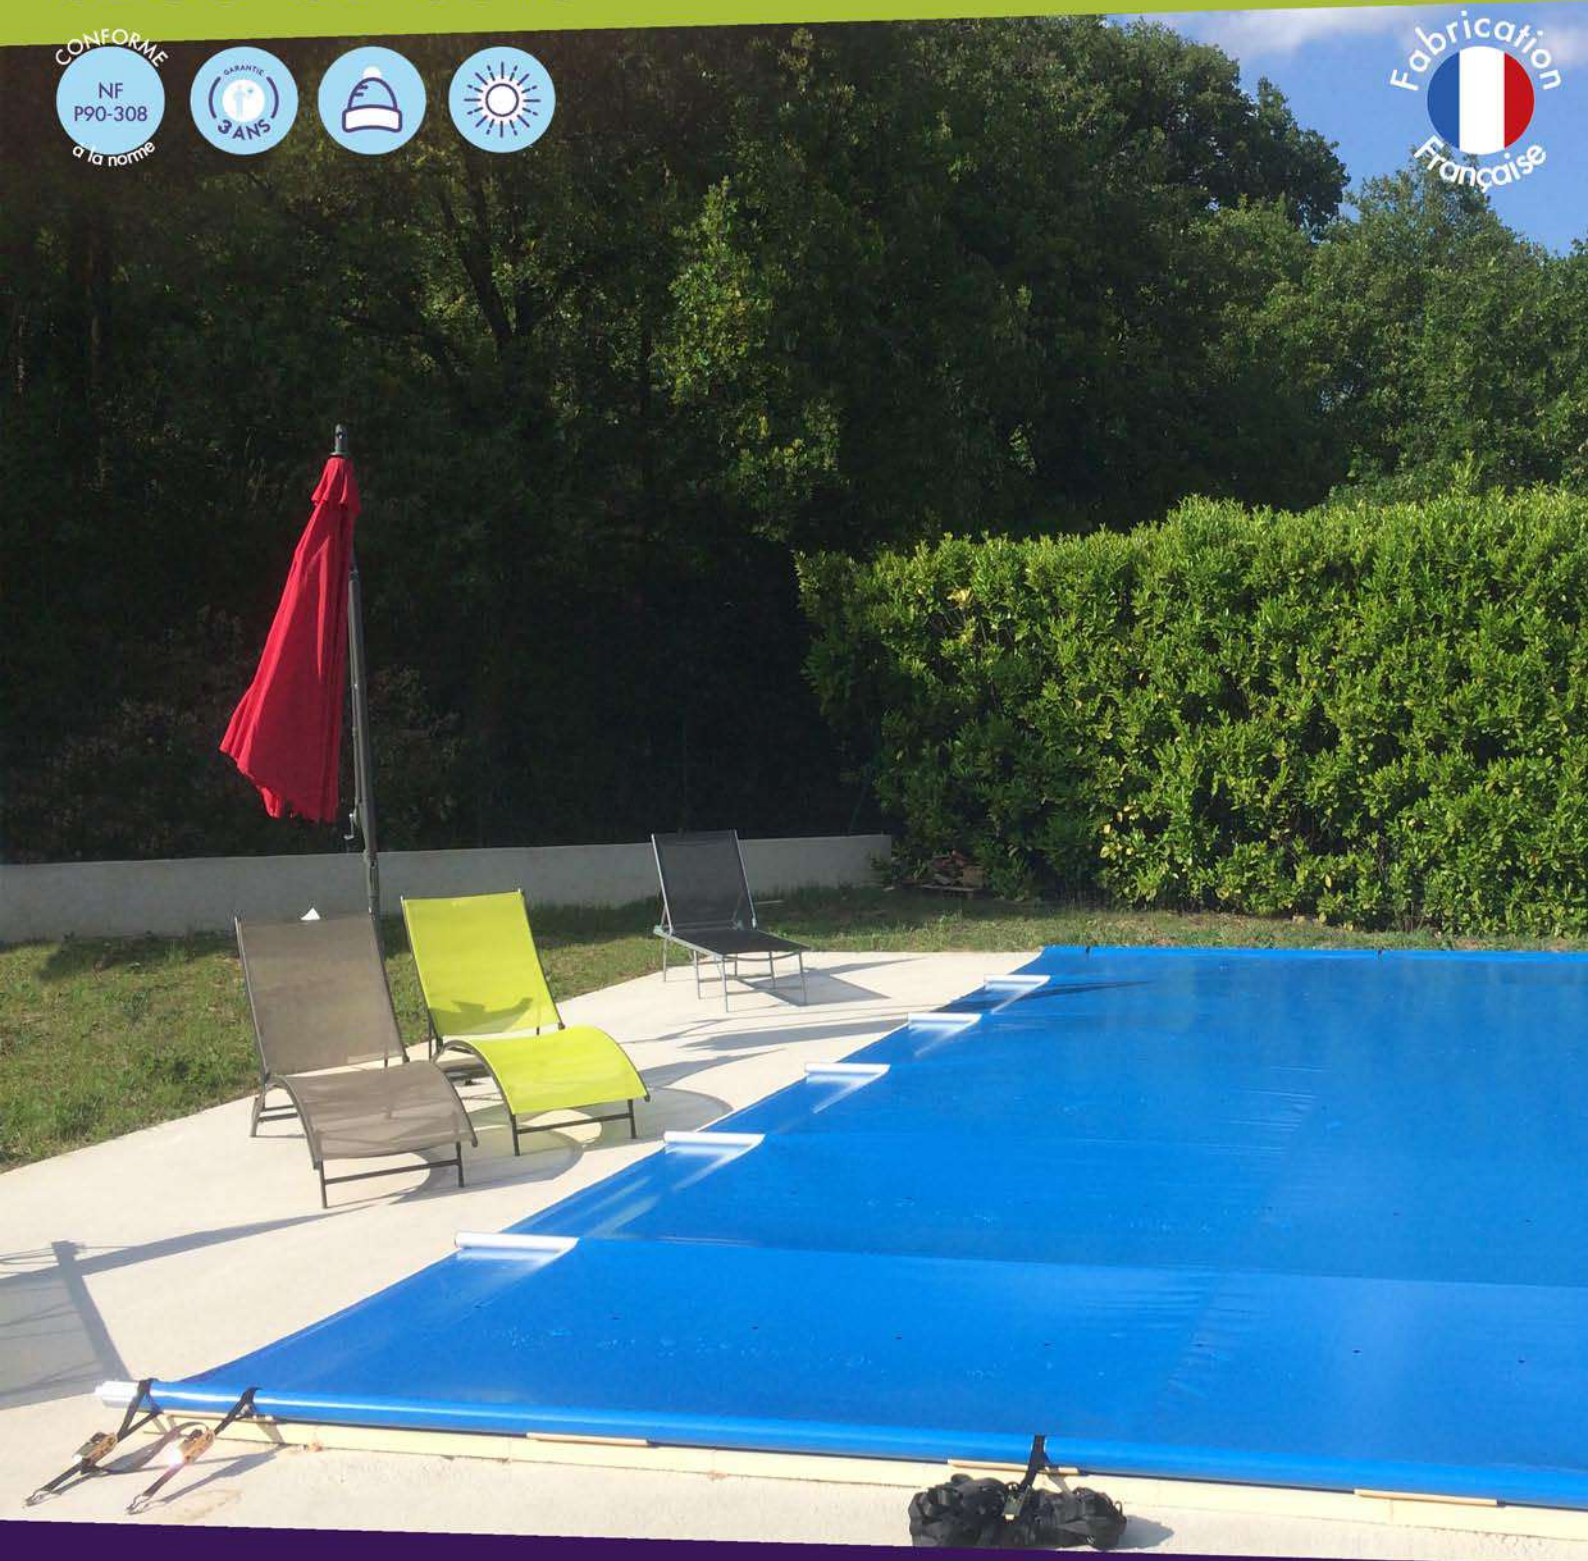

LES COUVERTURES A BARRES

SECU CLASSIC

JM BACHES
FABRICANT DE COUVERTURES DE PISCINE

www.jmbaches.com